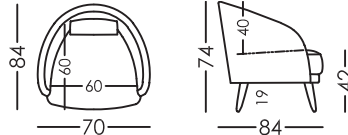

Măsur

Lățime:	70cm
Înălțime:	76cm
Adâncime:	84cm
Înălțimea scaunului:	46cm
Înălțimea cotierei:	-cm
Înălțimea spătarului:	76cm
Spate deschis:	-cm

Date tehnice

Cadru:	Oțel, metal
Suspensie scaun:	N.E.A.
Suspensie spătar:	Bord
Duritatea scaunului:	Durată medie la atingere (alb)
Scaun:	Poliuretan 35Kg + Fibre
Spătar:	Fibersilk 100% fibră
Pernele libere:	Fibersilk 100% fibră
Huse detașabile:	Scaun și perne